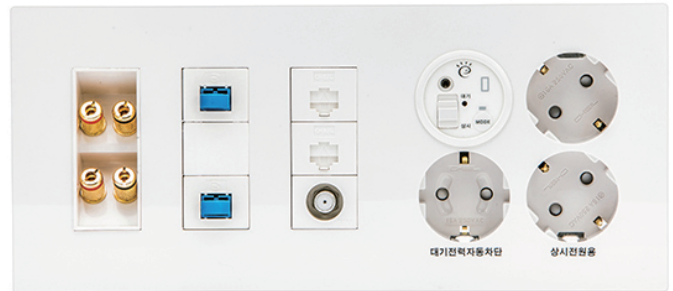

대기전력 자동차단 콘센트

동근형 SLIDE 우통합수구 5개용

16A 250VAC

도장

Color Guide (컬러적용 예: 동근형 콘센트)

Pearl

Silver

Bronze

Dark Gray

■ 재질: PC(폴리카보네이트)+아크릴

외형 치수도 Dimensions