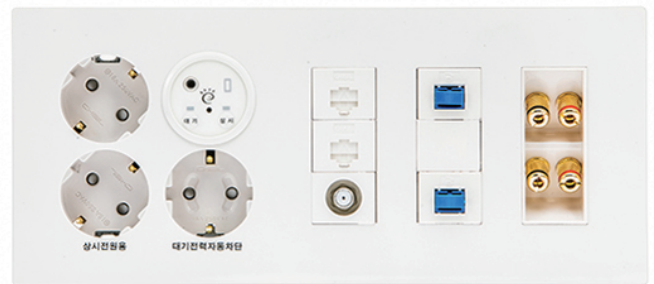

## 대기전력 자동차단 콘센트

둥근형 좌통합수구 5개용

16A 250VAC

### 도장

Color Guide (컬러적용 예: 둥근형 콘센트)

Pearl

Silver

Bronze

Dark Gray

■ 재질: PC(폴리카보네이트)+아크릴