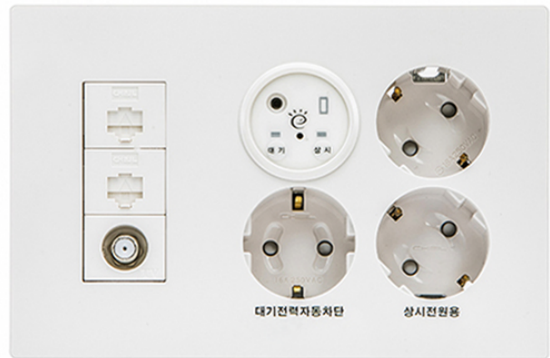

대기전력 자동차단 콘센트

둥근형 우통합수구 3개용

16A 250VAC

도장

Color Guide (컬러적용 예: 둥근형 콘센트)

■ 재질: PC(폴리카보네이트)+아크릴

외형 치수도 Dimensions