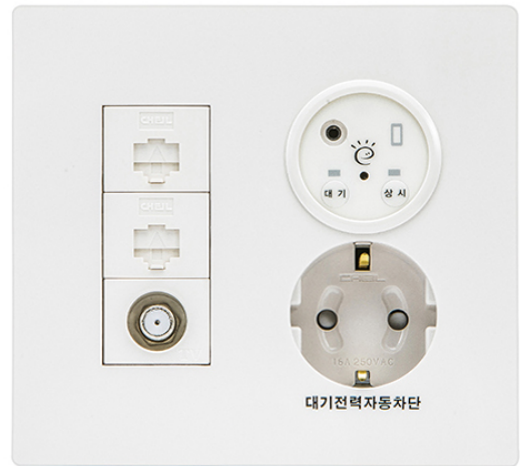

대기전력 자동차단 콘센트

동근형 우통합수구 2개용

16A 250VAC

도장

Color Guide (컬러적용 예: 동근형 콘센트)

Pearl

Silver

Bronze

Dark Gray

■ 재질: PC(폴리카보네이트)+아크릴

외형 치수도 Dimensions