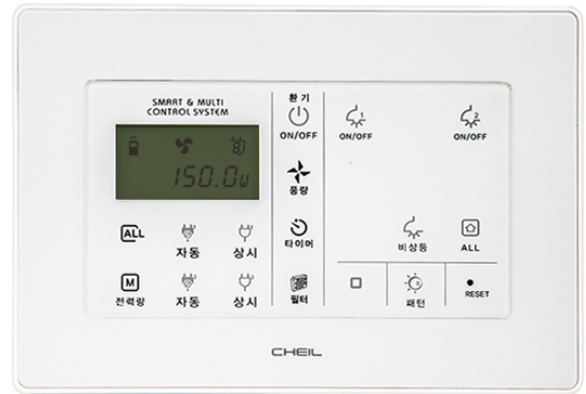

대기전력 자동차단 스위치

대기2회로+환기+조명3회로(3개용, 전력표시)

AC 220V 60Hz

■ 재질: PC(폴리카보네이트)+아크릴

외형 치수도 Dimensions