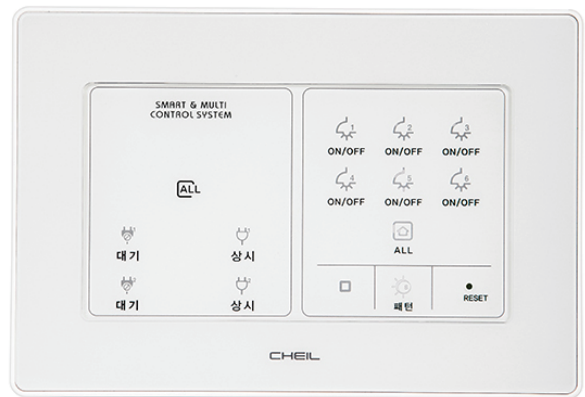

대기전력 자동차단 스위치

대기2회로+조명6회로(3개용)

AC 220V 60Hz

■ 재질 : PC(폴리카보네이트)+아크릴

외형 치수도 Dimensions