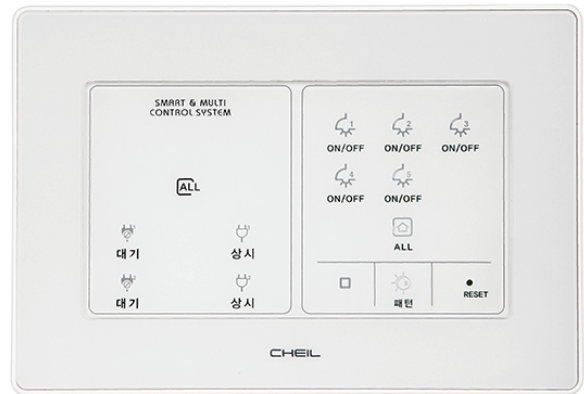

## 대기전력 자동차단 스위치

대기2회로+조명5회로(3개용)

AC 220V 60Hz

■ 재질 : PC(폴리카보네이트)+아크릴