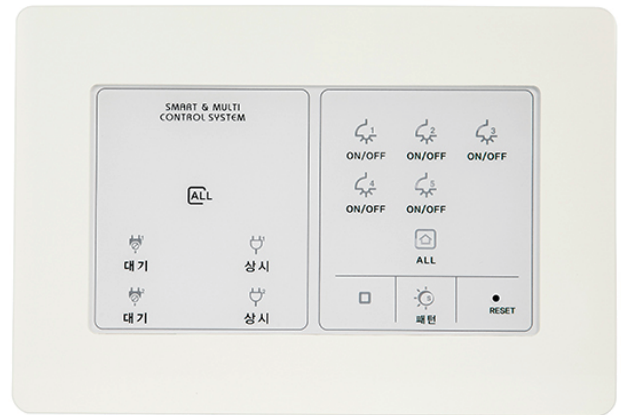

D-노 II
D-INNO II SERIES

대기전력 자동차단 스위치

대기2회로+조명5회로(3개용)

AC 220V 60Hz

■ 재질: PC(폴리카보네이트)

외 형 치 수 도 Dimensions