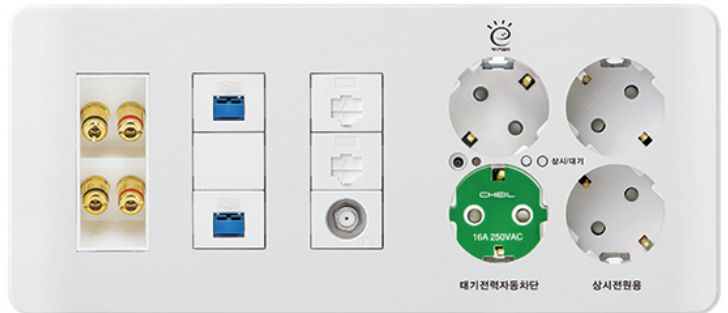

## 대기전력 자동차단 콘센트

우통합수구 5개용

16A 250VAC

■ 재질 : PC(폴리카보네이트)