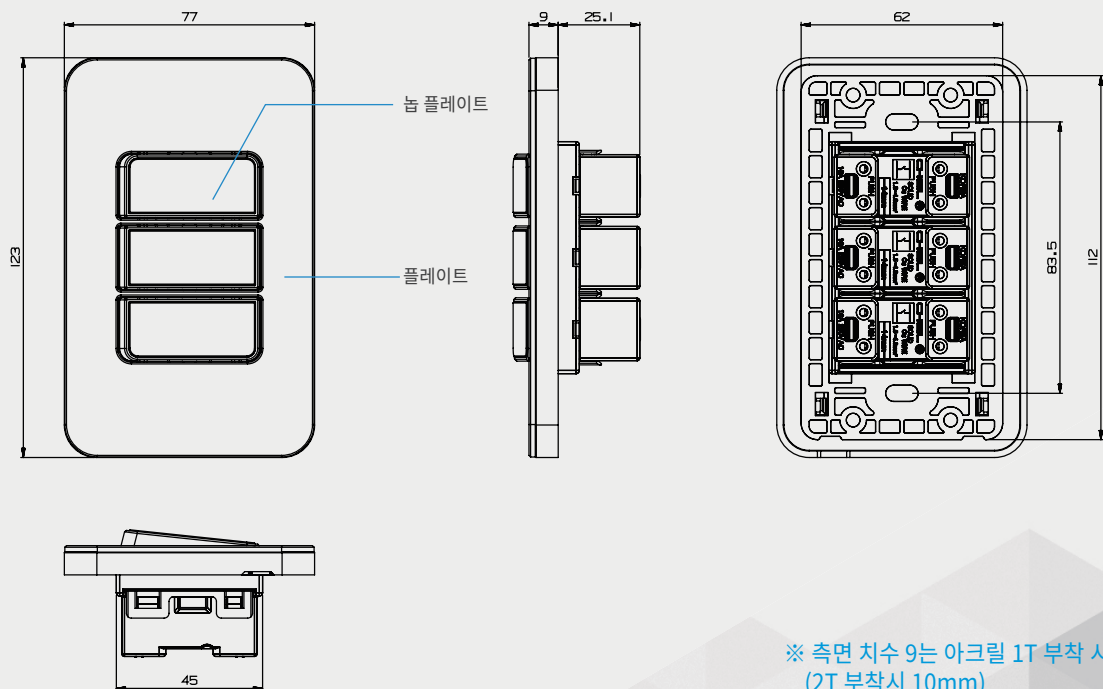

DAON SERIES

고급형 스위치(아크릴)

스위치 단로 3구

16A 250V AC

Single Pole

아크릴 두께

플레이트 : 1T/ 2T, 놉 플레이트 : 1T

■ 재질 : PC(폴리카보네이트)

외형 치수도 Dimensions

※ 측면 치수 9는 아크릴 1T 부착 시 치수
(2T 부착시 10mm)