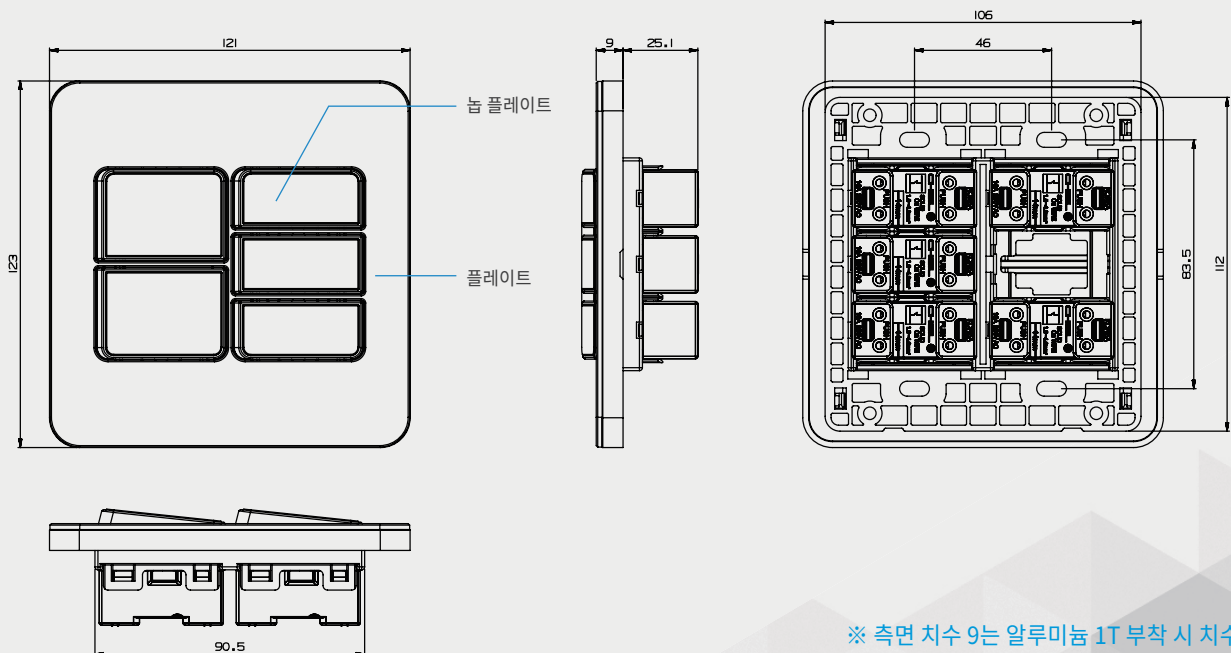

DAON SERIES

고급형 스위치(알루미늄)

스위치 단로 5구

16A 250V AC

Single Pole

알루미늄 두께

플레이트 : 1T/ 2T, 놉 플레이트 : 1T

■ 재질 : PC(폴리카보네이트)

외형 치수도 Dimensions

※ 측면 치수 9는 알루미늄 1T 부착 시 치수
(2T 부착시 10mm)