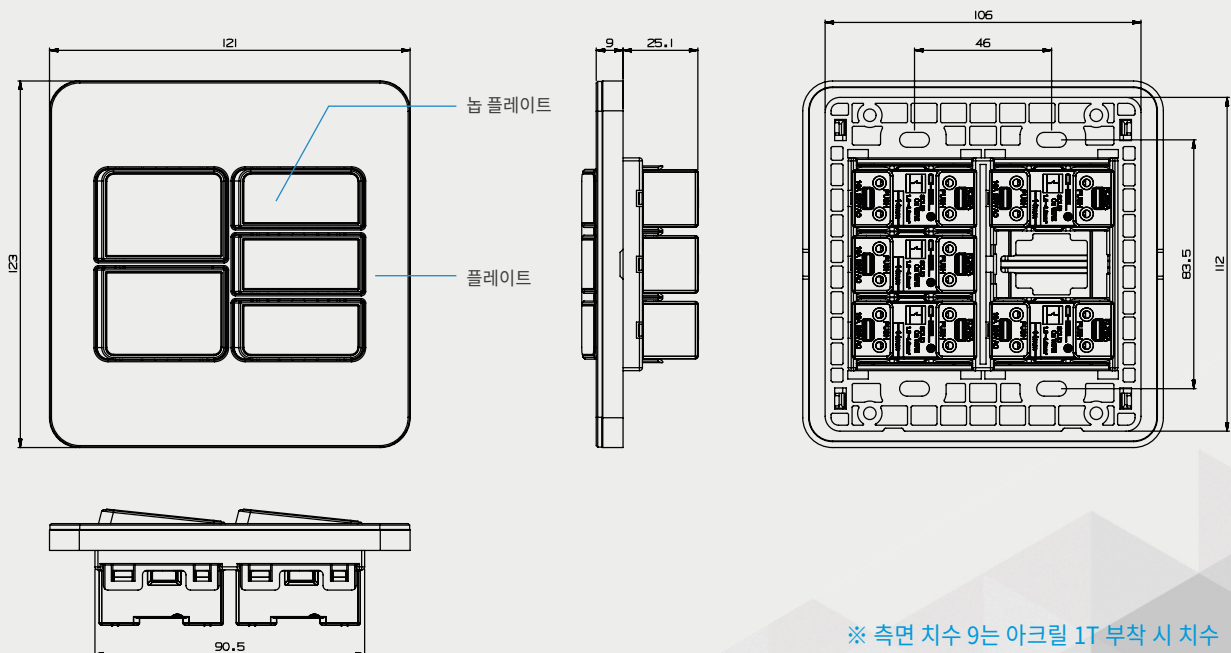

DAON SERIES

조광형 스위치(아크릴)

스위치 단로 5구

16A 250V AC

Single Pole

아크릴 두께

플레이트 : 1T/ 2T, 놉 플레이트 : 1T

■ 재질 : PC(폴리카보네이트)

외형 치수도 Dimensions

※ 측면 치수 9는 아크릴 1T 부착 시 치수
(2T 부착시 10mm)