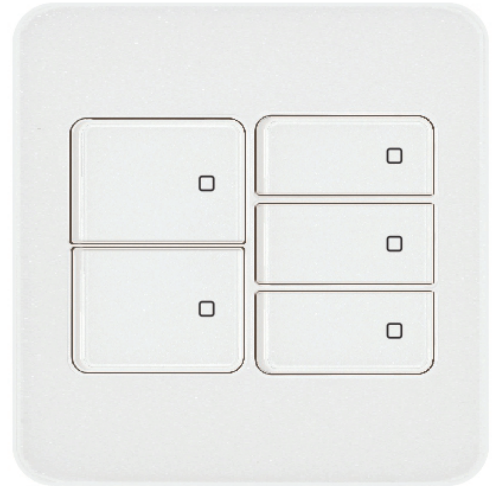

DAON SERIES

조광형 스위치(아크릴)

스위치 단로 5구

16A 250V AC

Single Pole

아크릴 두께

플레이트 : 1T/ 2T, 놉 플레이트 : 1T

■ 재질 : PC(폴리카보네이트)

외형 치수도 Dimensions

※ 측면 치수 9는 아크릴 1T 부착 시 치수
(2T 부착시 10mm)