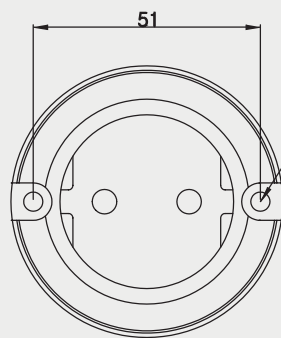

기타 배선기구

노출형 콘센트

콘센트 1구

16A 250V AC

외형 치수 도 Dimensions

제품 장착 취부 홀.