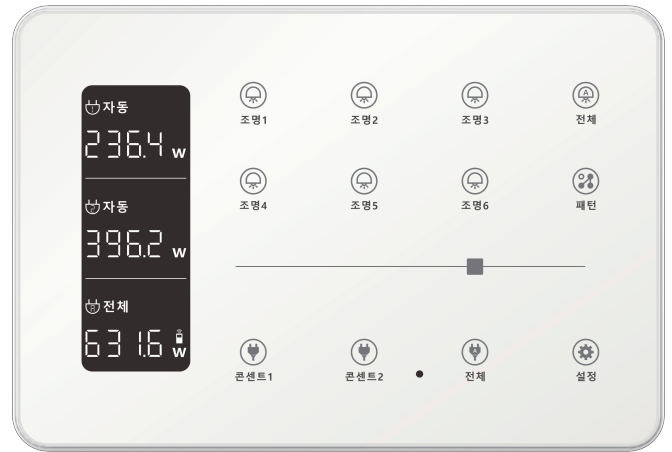

D. II .S SERIES

대기전력 자동차단 스위치

대기2회로+조명6회로(3개용)

AC 220V 60Hz

■ 재질 : PC(폴리카보네이트)+아크릴

외형 치수도 Dimensions