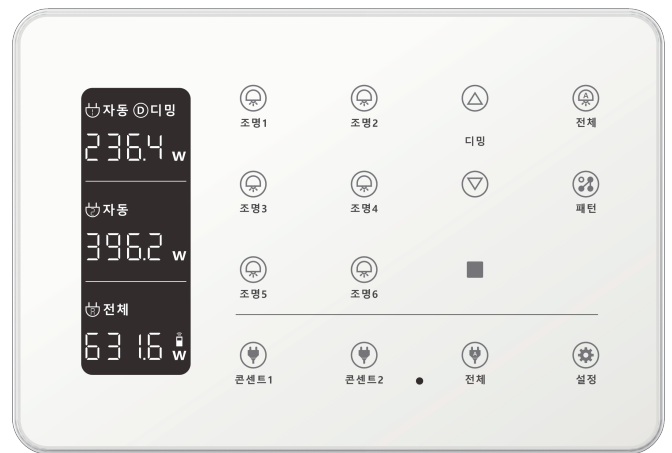

D. II .S SERIES

대기전력 자동차단 스위치

대기2회로+조명6회로+디밍(3개용)

AC 220V 60Hz

■ 재질 : PC(폴리카보네이트)+아크릴

외형 치수도 Dimensions