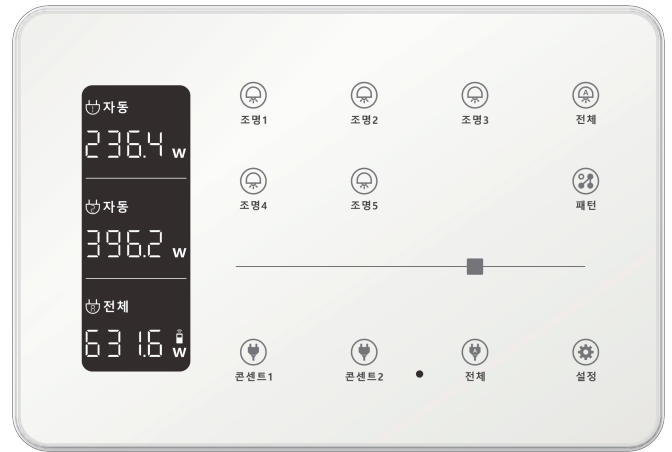

D. II .S SERIES

대기전력 자동차단 스위치

대기2회로+조명5회로(3개용)

AC 220V 60Hz

■ 재질 : PC(폴리카보네이트)+아크릴

외형 치수도 Dimensions