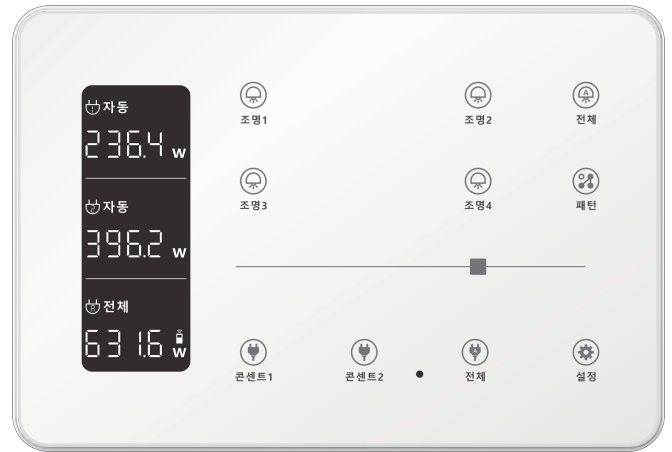

## 대기전력 자동차단 스위치

대기2회로+조명4회로(3개용)

AC 220V 60Hz

■ 재질 : PC(폴리카보네이트)+아크릴