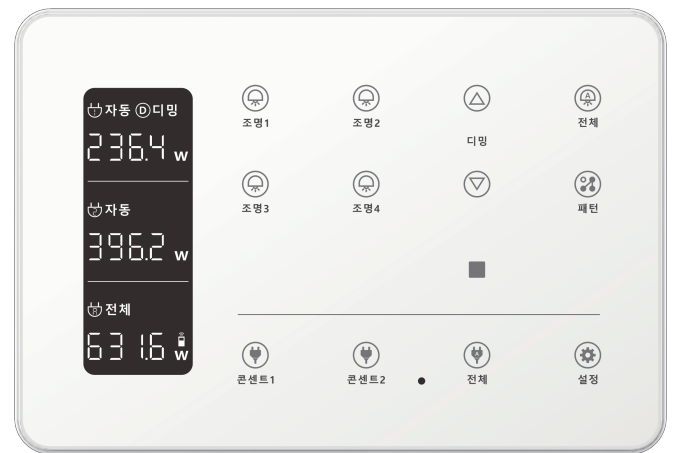

D. II .S SERIES

대기전력 자동차단 스위치

대기2회로+조명4회로+디밍(3개용)

AC 220V 60Hz

■ 재질 : PC(폴리카보네이트)+아크릴

외형 치수도 Dimensions