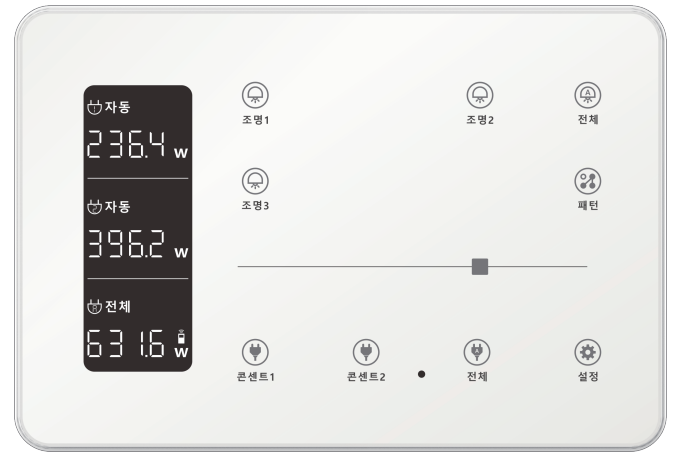

D. II .S SERIES

대기전력 자동차단 스위치

대기2회로+조명3회로(3개용)

AC 220V 60Hz

■ 재질 : PC(폴리카보네이트)+아크릴

외형 치수도 Dimensions