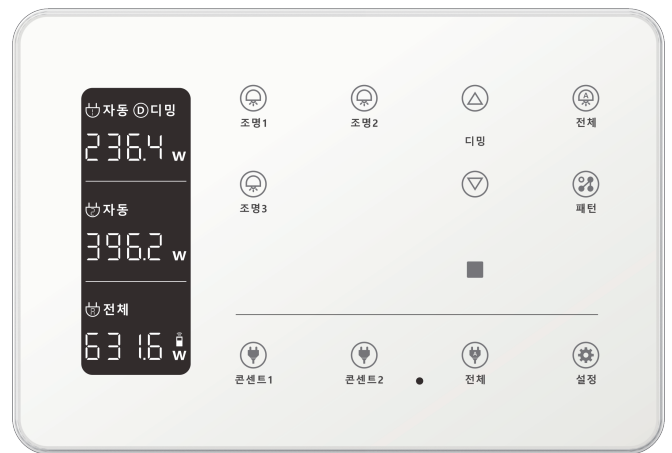

D. II .S SERIES

대기전력 자동차단 스위치

대기2회로+조명3회로+디밍(3개용)

AC 220V 60Hz

■ 재질 : PC(폴리카보네이트)+아크릴

외형 치수도 Dimensions