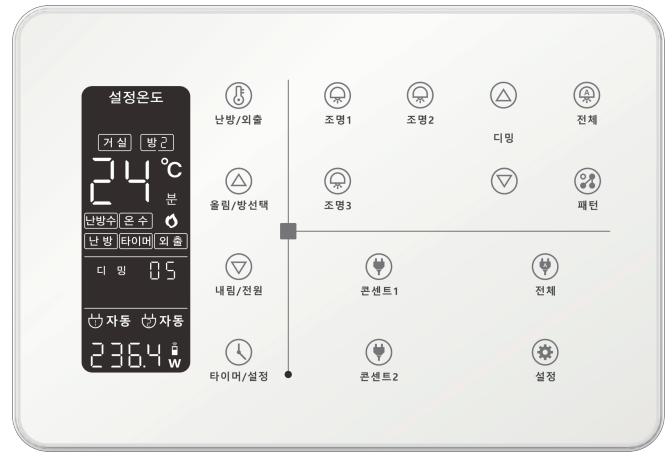

D. II .S SERIES

온도 통합형 대기전력 자동차단 스위치

대기2회로+조명3회로+온도조절기+디밍(3개용)

AC 220V 60Hz

■ 재질 : PC(폴리카보네이트)+아크릴

외 형 치 수 도 Dimensions