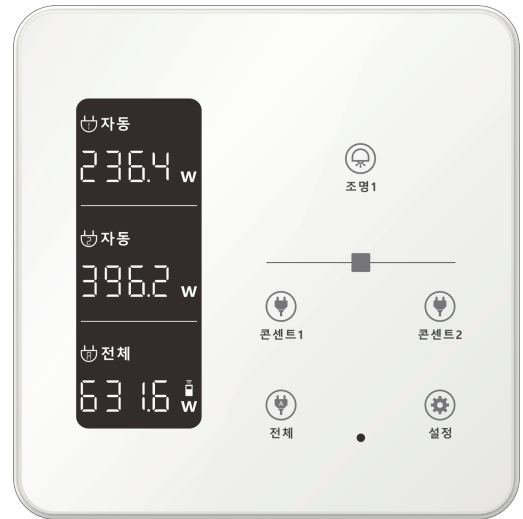

D. II .S SERIES

대기전력 자동차단 스위치

대기2회로+조명1회로(2개용)

AC 220V 60Hz

■ 재질: PC(폴리카보네이트)+아크릴

외형 치수도 Dimensions