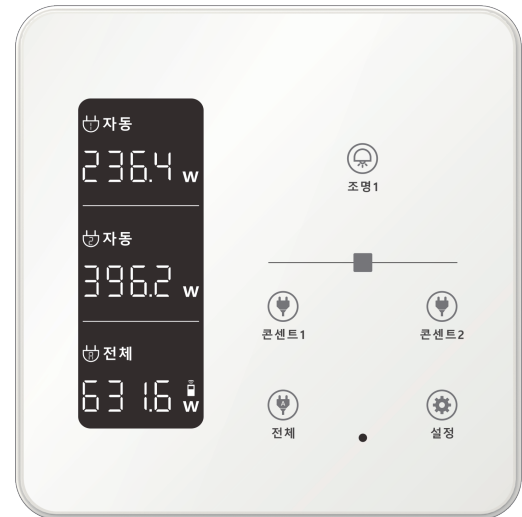

## 대기전력 자동차단 스위치

대기2회로+조명1회로(2개용)

AC 220V 60Hz

■ 재질: PC(폴리카보네이트)+아크릴