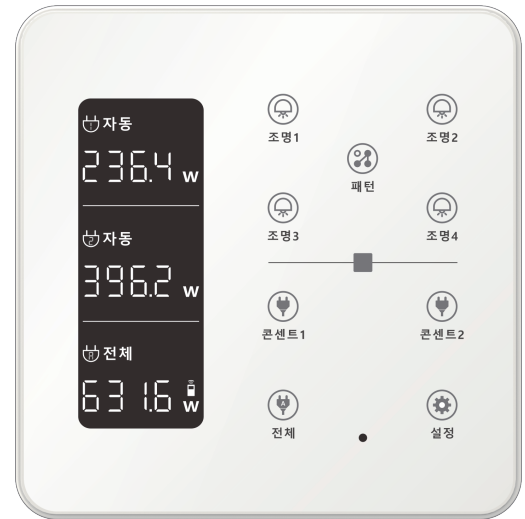

D. II .S SERIES

대기전력 자동차단 스위치

대기2회로+조명4회로(2개용)

AC 220V 60Hz

■ 재질: PC(폴리카보네이트)+아크릴

외형 치수도 Dimensions